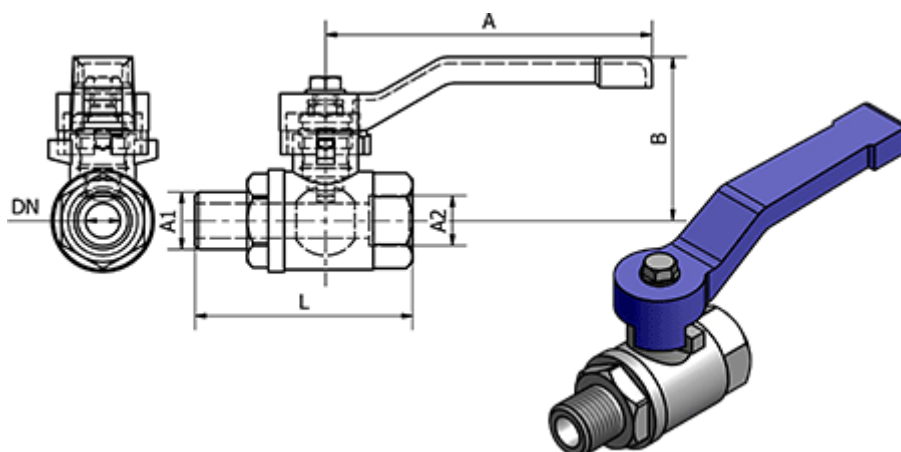

Varenummer: 58633508E
Beskrivelse: Kuglehane 335.08-E, - G 1 1/2"
Kuglehane

Mål

A	= 138
B	= 71
DN	= 37
Gevind A1	= G 1 1/2"
Gevind A2	= G 1 1/2"
L	= 95